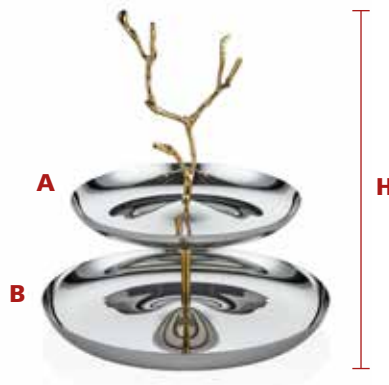

SPHERA İKİ KATLI ÇEREZLİK - DAL KULPLU / CAKE STAND

A68024.SPHERA.B

A - $\varnothing$ 24,5 cm

B - $\varnothing$ 31 cm

H - 35 cm